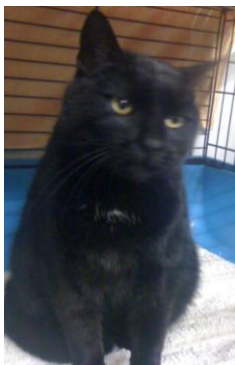

Fundkatze aus Nordleda
kastrierte Schmusekatze hat ein Tattoo in den
Ohren von 2007 weiteres ist leider nicht
lesbar.

Fundkatze aus Hechthausen
Eine Schmusekatze, tätowiert: 07650 –
weiteres ist leider nicht lesbar. Markantes
Zeichen - ein paar weisse Brusthaare.