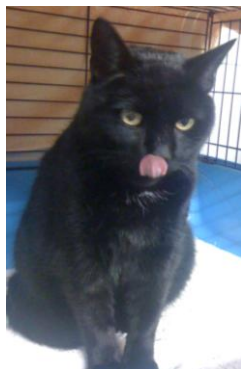

Fundkatze aus Nordleda
kastrierte Schmusekatze hat ein Tattoo in den
Ohren von 2007 weiteres ist leider nicht
lesbar.

Fundkatze aus Hechthausen
Eine Schmusekatze, tätowiert: 07650 –
weiteres ist leider nicht lesbar. Markantes
Zeichen - ein paar weisse Brusthaare.